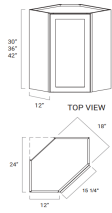

WALL DIFFERENT CORNER

DCW2430 $ 229.65
DCW2436 $ 263.84
DCW2442 $ 303.62