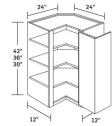

ERC2430 $ 304.78
ERC2436 $ 355.73
ERC2442 $ 391.78